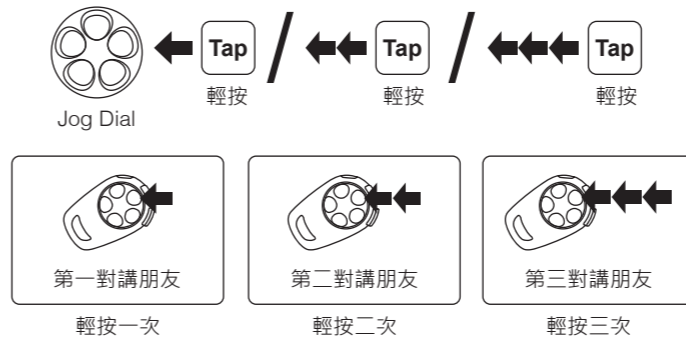

音樂

電量檢查

啟動電源

狀態LED

70 ~ 100%

30 ~ 70%

0 ~ 30%

耳機配對 對講機

多耳機配對 對講機

後連線 · 先服務

開始對講 對講機

結束對講 對講機

重置為出廠預設值

狀態LED (Red bar)

確認重置

選購配件