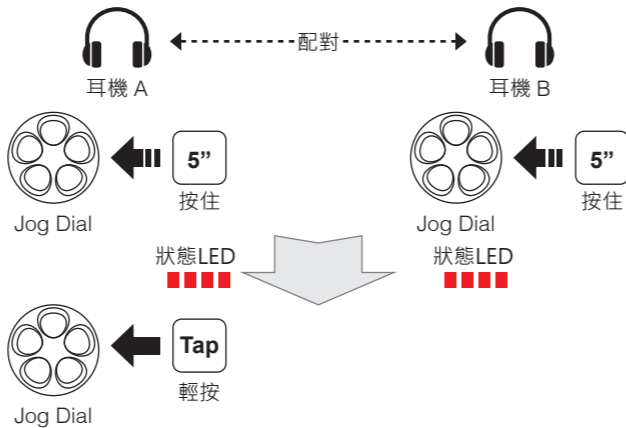

音樂

電量檢查

啟動電源

狀態LED

70 ~ 100%

30 ~ 70%

0 ~ 30%

耳機配對 對講機

多耳機配對 對講機

後連線 · 先服務

開始對講 對講機

結束對講 對講機

重置為出廠預設值

狀態LED (Red bar)

確認重置

選購配件