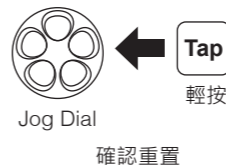

多耳機配對 對講機

後連線 · 先服務

開始對講 對講機

結束對講 對講機

重置為出廠預設值

狀態LED (Red bar)

確認重置

選購配件