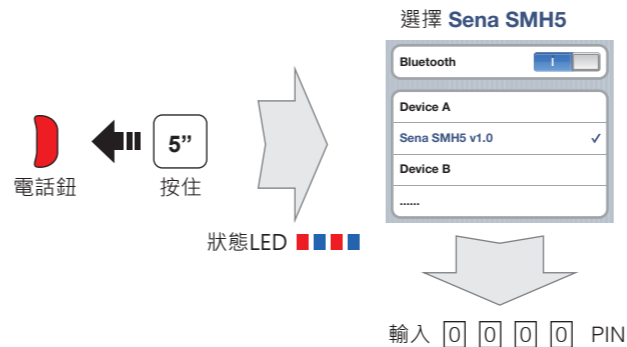

SMH5 快速指南

完整版本手冊可以在 www.senablueetooth.com.tw 下載

安裝

按鈕操作

啟動/關閉電源

音量調整

藍牙配對 電話、MP3、導航儀

行動電話

音樂

電量檢查

啟動電源

狀態LED

70 ~ 100%

30 ~ 70%

0 ~ 30%

耳機配對 對講機