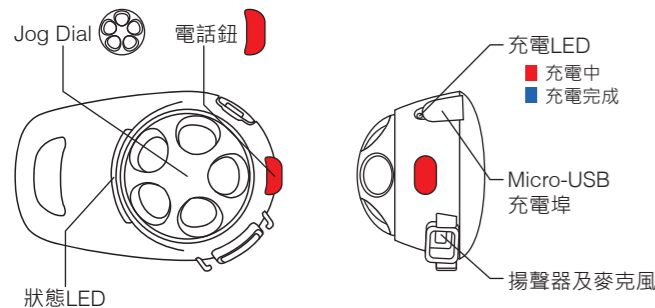

SMH5 快速指南

完整版本手冊可以在 www.senablueetooth.com.tw 下載

安裝

按鈕操作

啟動/關閉電源

音量調整

藍牙配對 電話、MP3、導航儀

行動電話

音樂

電量檢查

啟動電源

狀態LED

70 ~ 100%

30 ~ 70%

0 ~ 30%

耳機配對 對講機

多耳機配對 對講機

後連線 · 先服務

開始對講 對講機

結束對講 對講機

重置為出廠預設值

狀態LED (Red bar)

確認重置

選購配件