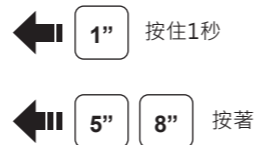

SMH5 快速指南

完整版本手冊可以在 www.senablueetooth.com.tw 下載

安裝

按鈕操作

啟動/關閉電源

音量調整

藍牙配對 電話、MP3、導航儀

行動電話