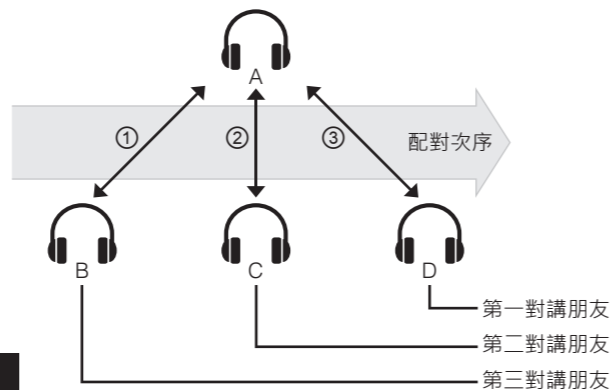

音樂

電量檢查

啟動電源

狀態LED

70 ~ 100%

30 ~ 70%

0 ~ 30%

耳機配對 對講機

多耳機配對 對講機

後連線 · 先服務

開始對講 對講機

結束對講 對講機

重置為出廠預設值

狀態LED (Red bar)

確認重置

選購配件