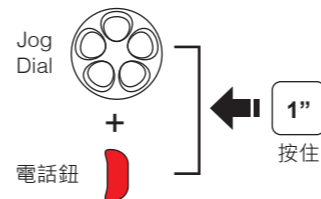

SMH5 快速指南

完整版本手冊可以在 www.senablueetooth.com.tw 下載

安裝

按鈕操作

啟動/關閉電源

音量調整

藍牙配對 電話、MP3、導航儀

行動電話