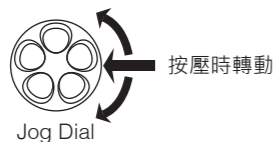

音樂

電量檢查

啟動電源

狀態LED

70 ~ 100%

30 ~ 70%

0 ~ 30%