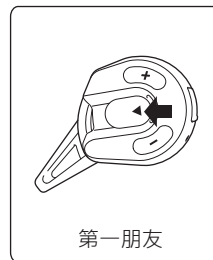

開始 對講機

第一朋友
輕按