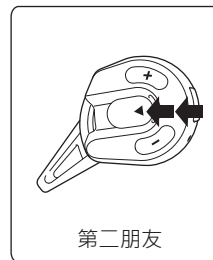

音樂

檢查電量

開啟電源

狀態LED

70 ~ 100%

30 ~ 70%

0 ~ 30%

耳機配對 對講機

開始 對講機

第一朋友
輕按

第二朋友
輕按二次

第三朋友
輕按三次

多耳機配對 對講機

後連線先服務

結束 對講機

完整手冊可在 www.senablueetooth.com.tw 下載

捷盟創新國際股份有限公司

新北市淡水區民權路42號11樓

用戶支援: support@senablueetooth.com.tw

網址: <http://www.senablueetooth.com.tw>

SENA