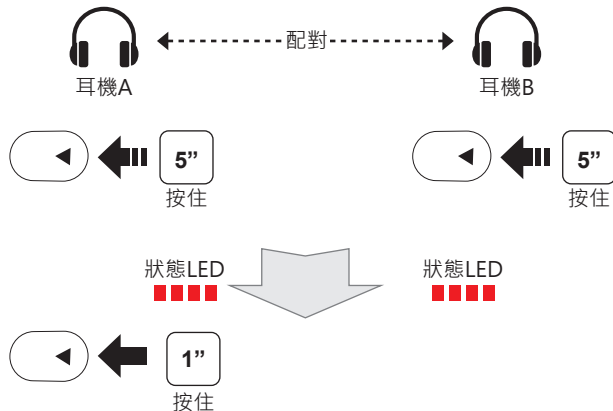

音樂

檢查電量

開啟電源

狀態LED

70 ~ 100%

30 ~ 70%

0 ~ 30%

耳機配對 對講機