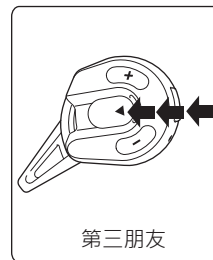

音樂

檢查電量

開啟電源

狀態LED

70 ~ 100%

30 ~ 70%

0 ~ 30%

耳機配對 對講機

開始 對講機

第一朋友
輕按

第二朋友
輕按二次

第三朋友
輕按三次

多耳機配對 對講機

後連線先服務

結束 對講機

完整手冊可在 www.senablueetooth.com.tw 下載

捷盟創新國際股份有限公司

新北市淡水區民權路42號11樓

用戶支援: support@senablueetooth.com.tw

網址: <http://www.senablueetooth.com.tw>

SENA